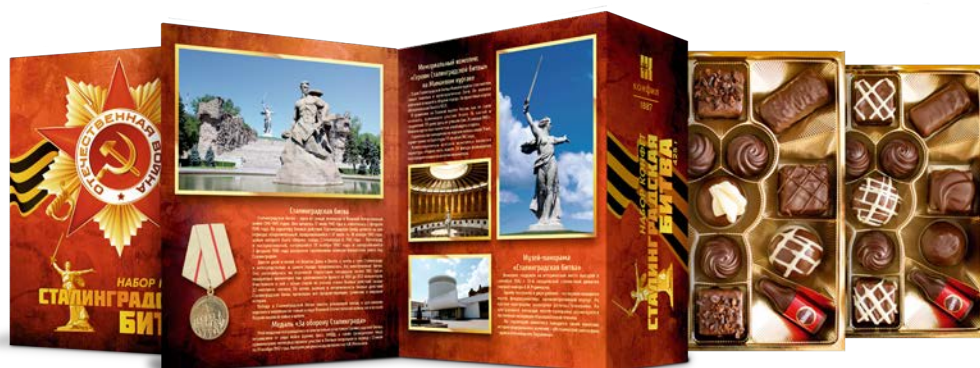

НАБОР КОНФЕТ "СТАЛИНГРАДСКАЯ БИТВА" (425 г) ГОСТ 4570
CANDIES SET "STALINGRADSKAYA BITVA" (425 g) GOST 4570

вес-фасовка	кол-во в упаковке кг/шт	вес короба	срок годности	размер короба	размер худ. края	штрих-код на продукт	штрих-код на короб
425 г	4 шт.	1,7 кг	4 мес.	380*285*190	185*215*90	4606115020450	14606115020457