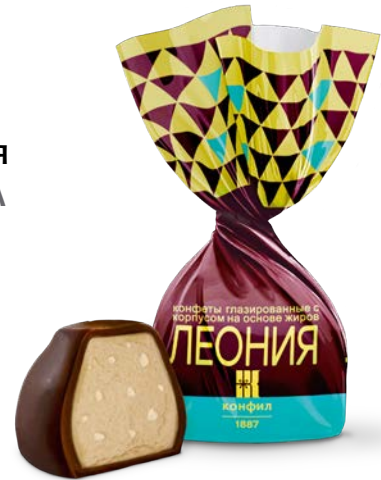

ЛЕОНИЯ
LEONIA

Конфеты на основе арахисовой халвы с добавлением дробленого арахиса. ГОСТ 4570
Candies based on peanut halva with the addition of roasted and crushed peanuts. GOST 4570

вес-фасовка	кол-во в упаковке кг/шт	вес короба	срок годности	размер короба	штрих-код на продукт	штрих-код на короб
1000 г	8 шт.	8 кг	6 мес.	380*285*190	4606115021037	14606115021034