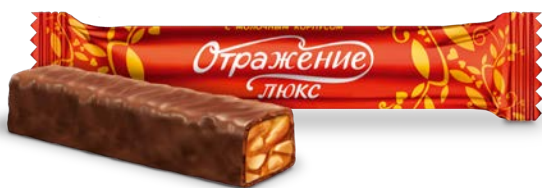

Конфеты глазированные
с молочным корпусом
GLAZED CANDIES WITH MILK BODY

конфил

1887

Конфеты глазированные
с молочным корпусом
GLAZED CANDIES WITH MILK BODY

ОТРАЖЕНИЕ ЛЮКС (МИНИ)
OTRAZHENIE LUXE (MINI)

Глазированные конфеты с ароматом ванили с молочным корпусом с большим количеством жареного арахиса в мини-формате. ГОСТ 4570

Vanilla flavoured milk glazed sweets with a lot of roasted peanuts. GOST 4570

вес-фасовка	кол-во в упаковке кг/шт	вес короба	срок годности	размер короба	штрих-код на продукт	штрих-код на короб
вес	2 кг	2 кг	6 мес.	380*285*80	—	14606115029122