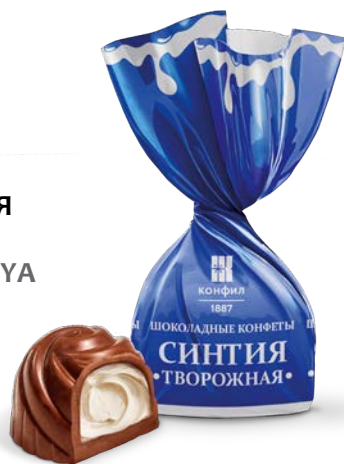

СИНТИЯ
ТВОРОЖНАЯ
SINTIA
TVOROZHNAJA

Шоколадные конфеты из молочного шоколада с нежнейшей начинкой из натурального творога со вкусом маскарпоне. ГОСТ 4570

Chocolate sweets, made of milk chocolate with the most delicate filling made of natural curd with mascarpone flavor. GOST 4570

вес-фасовка	кол-во в упаковке кг/шт	вес короба	срок годности	размер короба т/уп	штрих-код на продукт	штрих-код на короб
вес	2 кг	2 кг	4 мес.	340*270*80	—	14606115028620