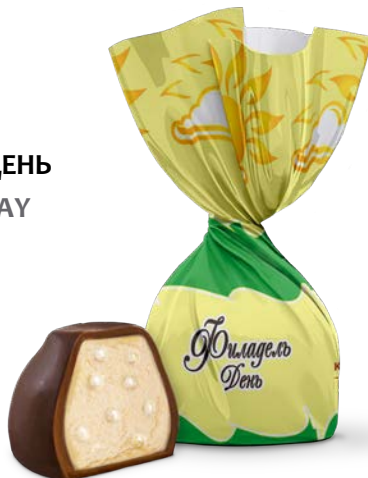

ФИЛАДЕЛЬ ДЕНЬ
FILADEL DAY

Конфеты с тонким ароматом ликера и корицы с добавлением кукурузных хлопьев. ГОСТ 4570
Candies with delicate taste of a liqueur and cinnamon with corn flakes addition. GOST 4570

вес-фасовка	кол-во в упаковке кг/шт	вес короба	срок годности	размер короба	штрих-код на продукт	штрих-код на короб
1000 г	8 шт.	8 кг	8 мес.	380*285*190	4606115017337	14606115017338