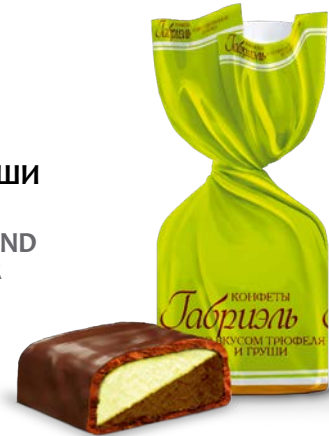

ГАБРИЭЛЬ
СО ВКУСОМ
ТРЮФЕЛЯ И ГРУШИ

GABRIEL
WITH TRUFFLE AND
PEAR FLAVOR

Квадратные конфеты из натуральных какао-продуктов со вкусом трюфеля и груши. ГОСТ 4570

Square candies made from natural cocoa products with truffle and pear flavor. GOST 4570

вес-фасовка	кол-во в упаковке кг/шт	вес короба	срок годности	размер короба	штрих-код на продукт	штрих-код на короб
1000 г	4 шт	4 кг	8 мес.	380*285*115